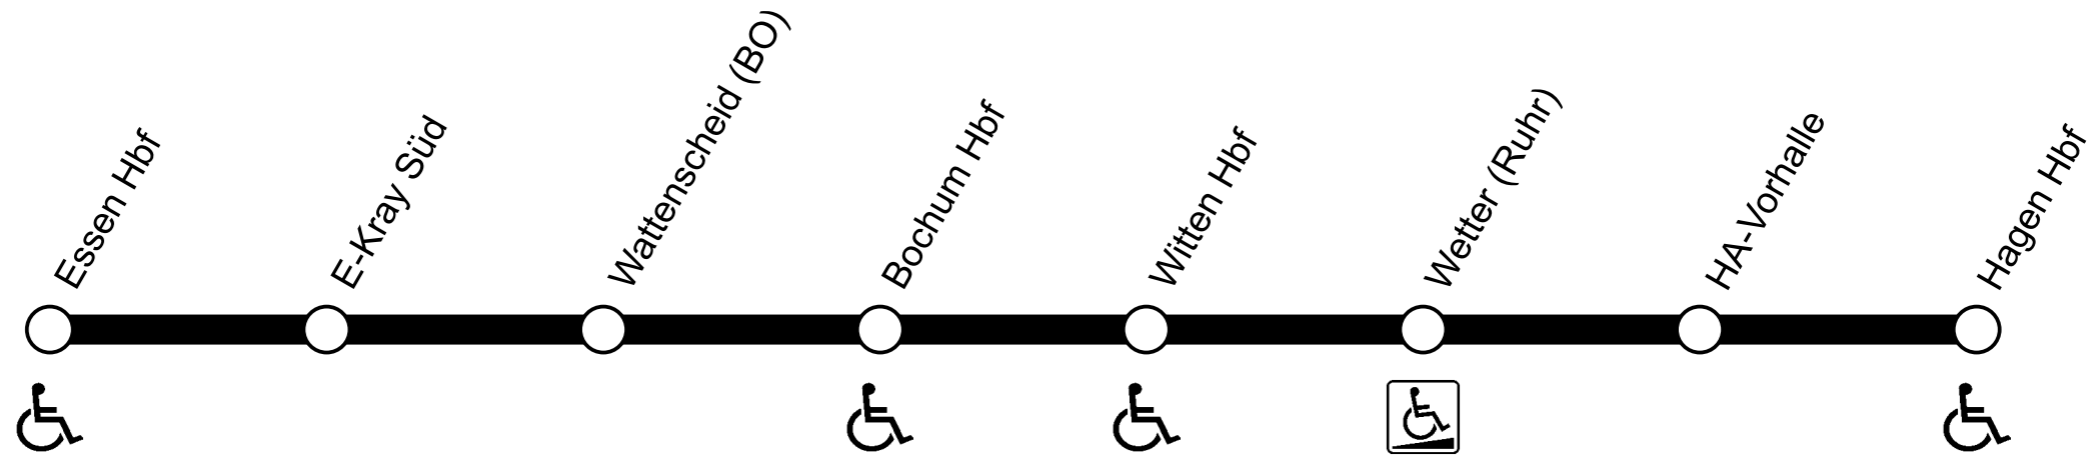

Linie RB40 Ruhr-Lenne - Bahn

Barrierefreier Zugang zum Bahnsteig über Aufzug oder Rampe und ins Fahrzeug im Regelbetrieb möglich.

Barrierefreier Zugang zum Bahnsteig über Aufzug oder Rampe möglich. Der Einstieg ins Fahrzeug ist über fahrzeuggebundene Einstiegshilfen an den gekennzeichneten Türen im Regelbetrieb möglich.